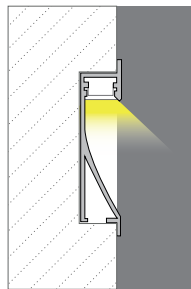

Material: Aluminio

Longitud: 3m

Incluye difusor PC y accesorios

Accesorios adicionales pueden ser adquiridos por separado

Accesorios

Tapas

Dimensiones

Empotrado

Especificaciones

Código: IL210027

Material: Aluminio

Longitud: 3m

Incluye difusor PC

Accesorios

Vinchas

Tapas

Dimensiones