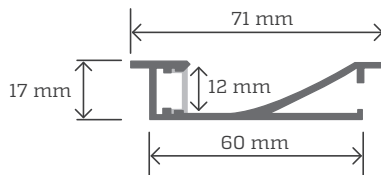

Perfiles de aluminio

Para uso con cintas LED

Al Aluminio Premium

1 AÑO GARANTIZADO

3m Longitud de perfil

Empotrado de rastrera

Especificaciones

Código: IL210008

Material: Aluminio

Longitud: 3m

Incluye difusor PC y accesorios

Accesorios adicionales pueden ser adquiridos por separado

Accesorios

Tapas

Dimensiones

Empotrado

Especificaciones

Código: IL210027

Material: Aluminio

Longitud: 3m

Incluye difusor PC

Accesorios

Vinchas

Tapas

Dimensiones