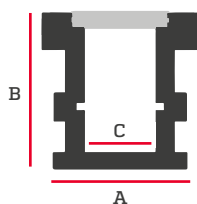

# Perfil Floor empotrable

El perfil de aluminio Floor Empotrable para cintas LED es una estructura diseñada para proporcionar un soporte seguro y resistente para las cintas de LED. Está fabricado con aluminio de alta calidad y robusto, lo que garantiza su durabilidad para las superficies de mayor tránsito, es resistente a la oxidación. Además, el aluminio es un material excelente para la disipación del calor que generan las tiras LED. Cada perfil incluye su difusor opalizado blanco y un set de instalación.

## Especificaciones

Código: IL210167

Material: Aluminio

Longitud: 3m

Incluye difusor PC y 2 tapas

## Dimensiones

A	B	C
26mm	26mm	12.2mm