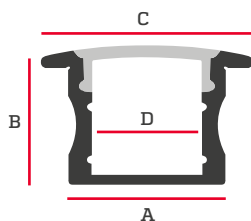

Especificaciones

Código: IL210166

Material: Aluminio

Longitud: 3m

Incluye difusor PC y 2 tapas

Dimensiones

A	B	C	D
17.2mm	15.3mm	23.3mm	12.2mm

Accesorios

KIT DE 2 TAPAS
(ABIERTA Y CERRADA)
IL210132