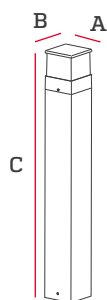

# Mini poste Vision de piso

Cuerpo compacto y resistente para aplicaciones en exteriores y áreas húmedas, elaborado de aleación de aluminio fundido de calidad premium con acabado en color grafito. Provisto de un recubrimiento de polvo de poliéster que lo vuelve resistente a los rayos UV, resistente a la corrosión. Provisto con leds de alta eficiencia y una tonalidad de luz cálida y comfortable. Ideal para camineras y áreas verdes en general.

## Dimensiones

A	B	C
86mm	86mm	650mm