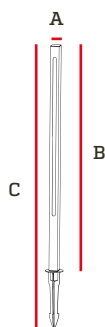

# Estaca Watcher de jardín

Cuerpo compacto y resistente para aplicaciones en exteriores y áreas húmedas, elaborado de aleación de aluminio fundido de calidad premium con acabado en color gris mate y un difusor opalizado. Provisto de un recubrimiento de polvo de poliéster que lo vuelve resistente a los rayos UV, resistente a la corrosión. Provisto con led de alta eficiencia y una tonalidad de luz cálida y confortable. Adicional a su base redonda para instalación tradicional cuenta con una estaca para su instalación en jardines y demás.

## Dimensiones

A	B	C
25mm	1000mm	1175mm