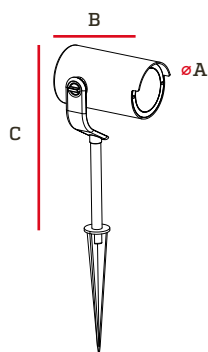

# Estaca Dark Eye de jardín

Cuerpo compacto y resistente para aplicaciones en exteriores y áreas húmedas, elaborado de aleación de aluminio fundido de calidad premium con acabado en color gris mate y un difusor de vidrio. Provisto de un recubrimiento de polvo de poliéster que lo vuelve resistente a los rayos UV, resistente a la corrosión. Apto para varios modelos de Focos con soporte GU10. Adicional a su base redonda para instalación tradicional cuenta con una estaca para su instalación en jardines y demás.

## Especificaciones

Tensión: 100-240V/50-60Hz

Código	Potencia Máxima	Base	Pzs
IL180127	20W	GU10	8

## Dimensiones

A	B	C
∅75mm	140mm	240mm