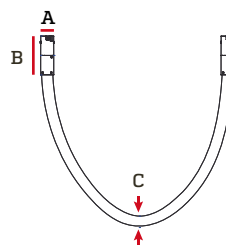

Tapa para accesorio de montaje de luminarias Neón

Código	Material	Color	Pzs
IL150121	Polycarbonato	Blanco	140

Dimensiones

A	B	C	D
29mm	86.1mm	25mm	2500mm