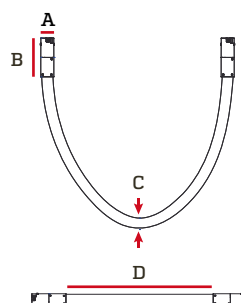

Tapa para accesorio de montaje de luminarias Neón

Código	Material	Color	Pzs
IL150121	Polycarbonato	Blanco	140

Dimensiones

A	B	C	D
29mm	86.1mm	25mm	1000mm