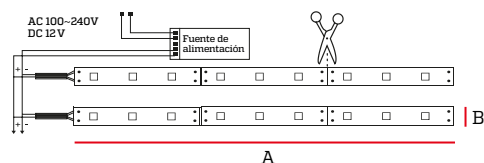

Cinta Led Neón Flex

Una solución de iluminación versátil y eficiente. Extremadamente flexible y de fácil instalación. Además, su índice de protección IP65 la hace ideal para uso en exteriores. Incluye un driver AC100-240V para una fácil instalación.

Especificaciones

Tensión: 100-240V/50-60Hz

CRI: >80

Grado de protección

5 Metros

1 AÑO GARANTIZADO

Vida útil 25.000H

Código	Tamaño	Potencia	Temper. de Color	Protección	Pzs
IL150115	5m	8W/m	Verde	IP65	10

Dimensiones

A	B
5000mm	6mm