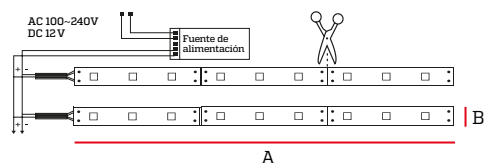

Cinta Led Neón Flex

Una solución de iluminación versátil y eficiente. Extremadamente flexible y de fácil instalación. Además, su índice de protección IP65 la hace ideal para uso en exteriores. Incluye un driver AC100-240V para una fácil instalación.

Especificaciones

Tensión: 100-240V/50-60Hz

CRI: >80

Grado de protección

5 Metros

1 AÑO GARANTIZADO

Vida útil 25.000H

Código	Tamaño	Potencia	Temper. de Color	Protección	Pzs
IL150114	5m	8W/m	Celeste	IP65	10

Dimensiones

A	B
5000mm	6mm