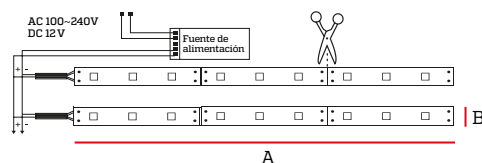

Cinta Led Neón Flex

Una solución de iluminación versátil y eficiente. Extremadamente flexible y de fácil instalación. Además, su índice de protección IP65 la hace ideal para uso en exteriores. Incluye un driver AC100-240V para una fácil instalación.

Especificaciones

Tensión: 100-240V/50-60Hz

CRI: >80

Código	Tamaño	Potencia	Temper. de Color	Protección	Pzs
IL150113	5m	8W/m	Azul	IP65	10

Dimensiones

A	B
5000mm	6mm