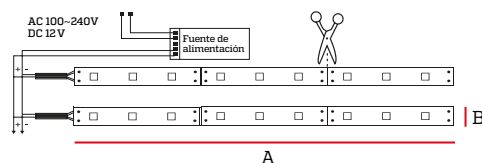

Cinta Led Neón Flex

Una solución de iluminación versátil y eficiente. Extremadamente flexible y de fácil instalación. Además, su índice de protección IP65 la hace ideal para uso en exteriores. Incluye un driver AC100-240V para una fácil instalación.

Especificaciones

Tensión: 100-240V/50-60Hz

CRI: >80

Grado de protección

5 Metros

1 AÑO GARANTIZADO

Vida útil 25.000H

Código	Tamaño	Potencia	Temper. de Color	Protección	Pzs
IL150112	5m	8W/m	Rosado	IP65	10

Dimensiones

A	B
5000mm	6mm