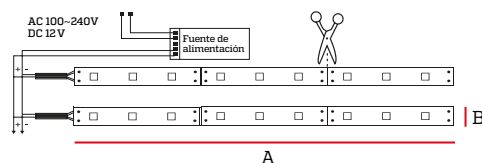

# Cinta Led Neón Flex

Una solución de iluminación versátil y eficiente. Extremadamente flexible y de fácil instalación. Además, su índice de protección IP65 la hace ideal para uso en exteriores. Incluye un driver AC100-240V para una fácil instalación.

## Especificaciones

Tensión: 100-240V/50-60Hz

CRI: >80

Grado de protección

5 Metros

1 AÑO GARANTIZADO

Vida útil 25.000H

Código	Tamaño	Potencia	Temper. de Color	Protección	Pzs
IL150111	5m	8W/m	Violeta	IP65	10

## Dimensiones

A	B
5000mm	6mm