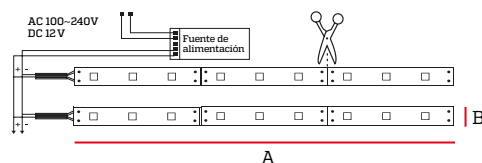

Cinta Led Neón Flex

Una solución de iluminación versátil y eficiente. Extremadamente flexible y de fácil instalación. Además, su índice de protección IP65 la hace ideal para uso en exteriores. Incluye un driver AC100-240V para una fácil instalación.

Especificaciones

Tensión: 100-240V/50-60Hz

CRI: >80

Grado de protección

5 Metros

1 AÑO GARANTIZADO

Vida útil 25.000H

LED

Código	Tamaño	Potencia	Temper. de Color	Protección	Pzs
IL150109	5m	8W/m	Naranja	IP65	10

Dimensiones

A	B
5000mm	6mm