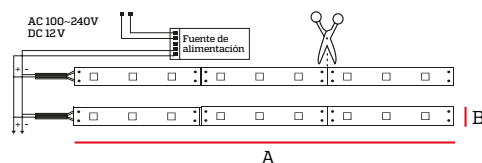

Cinta Led Neón Flex

Una solución de iluminación versátil y eficiente. Extremadamente flexible y de fácil instalación. Además, su índice de protección IP65 la hace ideal para uso en exteriores. Incluye un driver AC100-240V para una fácil instalación.

Especificaciones

Tensión: 100-240V/50-60Hz

CRI: >80

Grado de protección

5 Metros

1 AÑO GARANTIZADO

Vida útil 25.000H

| Código | Tamaño | Potencia | Temper. de Color | Protección | Pzs |
|----------|--------|----------|------------------|------------|-----|
| IL150108 | 5m | 8W/m | Amarillo | IP65 | 10 |

Dimensiones

| A | B |
|--------|-----|
| 5000mm | 6mm |