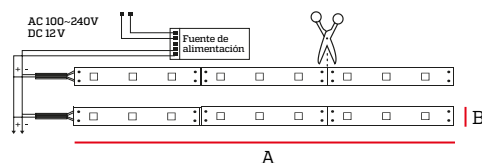

Cinta Led Neón Flex

Una solución de iluminación versátil y eficiente. Extremadamente flexible y de fácil instalación. Además, su índice de protección IP65 la hace ideal para uso en exteriores. Incluye un driver AC100-240V para una fácil instalación.

Especificaciones

Tensión: 100-240V/50-60Hz

CRI: >80

Grado de protección

5 Metros

1 AÑO GARANTIZADO

Vida útil 25.000H

260 Lúmenes Luz Cálida

Código	Tamaño	Potencia	Lúmenes	Temper. de Color	Protección	Pzs
IL150106	5m	8W/m	260 lm/m	3000K	IP65	10

Dimensiones

A	B
5000mm	6mm