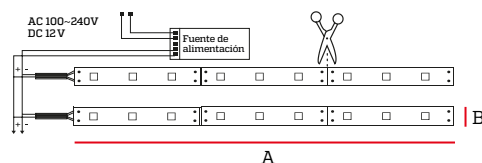

# Cinta LED

La cinta LED de 5 metros es una solución de iluminación versátil y eficiente. Con una potencia de 5W cumple de sobremanera los lúmenes requeridos y permite un bajo consumo energético. Además, su índice de protección IP20 la hace ideal para uso en interiores. Incluye un driver AC100-240V para una fácil instalación.

## Especificaciones

Tensión: 100-240V/50-60Hz

CRI: >80

Grado de Protección

5 Metros

1 AÑO GARANTIZADO

Vida útil 15.000H

600 Lúmenes Luz Fria

## Dimensiones

A	B
5000mm	8mm