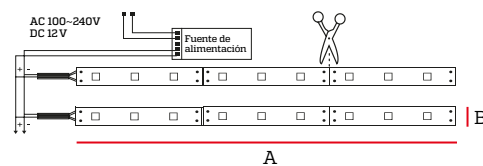

Cinta LED

La cinta LED de 5 metros es una solución de iluminación versátil y eficiente. Con una potencia de 5W cumple de sobremanera los lúmenes requeridos y permite un bajo consumo energético. Además, su índice de protección IP20 la hace ideal para uso en interiores. Incluye un driver AC100-240V para una fácil instalación.

Especificaciones

Tensión: 100-240V/50-60Hz

CRI: >80

Grado de Protección

5 Metros

1 AÑO GARANTIZADO

Vida útil 15.000H

570 Lúmenes
Luz Cálida

Código	Tamaño	Potencia	Lúmenes	Temper. de Color	Protección	Pzs
IL150104	5m	5W/m	570 lm/m	3000K	IP20	20

Dimensiones

A	B
5000mm	8mm