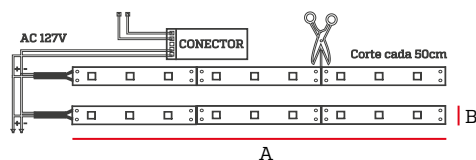

Manguera LED

Especificaciones

Tensión: AC 127V

Ángulo de apertura: 120°

Incluye: 1 conector con extensión,

1 conector o unión, 2 pines, 1 tapa y 4 grapas

Aplicaciones

- Iluminación decorativa para el hogar.
- Iluminación en exteriores.
- Iluminación de ambientes.
- Publicidad y promoción.

Grado de Protección

Vida útil 25.000H

Código	Temper. de Color	Potencia	Lúmenes	Tamaño	Vida Útil	Pzs
IL150102	Rojo	4.5W/m	-	50m	25.000H	1

Dimensiones

A	B
50.000mm	10mm

Accesorios

Código	Descripción
IL150081	Conector blanco con extensión