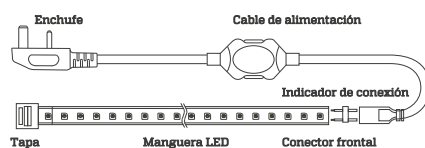

Manguera LED

Especificaciones

Tensión: AC 127V

Ángulo de apertura: 120°

Incluye: 1 conector con extensión,

1 conector o unión, 2 pines, 1 tapa y 4 grapas

Aplicaciones

- Iluminación decorativa para el hogar.
- Iluminación en exteriores.
- Iluminación de ambientes.
- Publicidad y promoción.

Grado de Protección

Vida útil 25.000H

Código	Temper. de Color	Potencia	Lúmenes	Tamaño	Vida Útil	Pzs
IL150102	Rojo	4.5W/m	-	50m	25.000H	1

Dimensiones

A	B
50.000mm	10mm

Accesorios

Código	Descripción
IL150081	Conector blanco con extensión