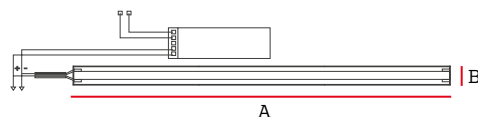

Especificaciones

Tensión: DC 24V

CRI: 90

Código	Tamaño	Potencia	Lúmenes	Temper. de Color	Protección	Pzs
IL150097	5m	8W/m	650 lm/m	4000K	IP20	70

Accesorios

Código	Descripción	Pzs
IL150098	Conector 2 Pin simple sin cable	10
IL1500100	Conector 2 Pin simple con cable	10

Dimensiones

A	B
5000mm	8mm