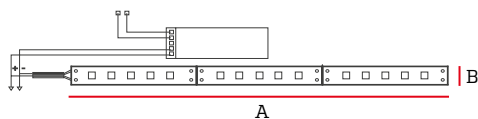

Cinta LED

La cinta LED para perfil es la solución perfecta para iluminar cualquier espacio con una luz blanca y brillante. Con su fácil instalación y bajo consumo de energía, esta tira LED es ideal para uso en interiores y exteriores. Puede ser cortada a medida para adaptarse a cualquier proyecto de iluminación.

Especificaciones

Tensión: DC 24V

CRI: 80

Código	Tamaño	Potencia	Lúmenes	Temper. de Color	Protección	Pzs
IL150095	5m	14.4W/m	2000 lm/m	6500K	IP65	60

Dimensiones

A	B
5000mm	10mm