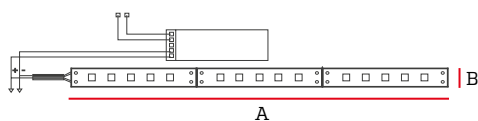

Cinta LED

La cinta LED para perfil es la solución perfecta para iluminar cualquier espacio con una luz neutra y brillante. Con su fácil instalación y bajo consumo de energía, esta tira LED es ideal para uso en interiores y exteriores. Puede ser cortada a medida para adaptarse a cualquier proyecto de iluminación.

Especificaciones

Tensión: DC 24V

CRI: 80

Código	Tamaño	Potencia	Lúmenes	Temper. de Color	Protección	Pzs
IL150094	5m	14.4W/m	2000 lm/m	4000K	IP65	60

Dimensiones

A	B
5000mm	10mm