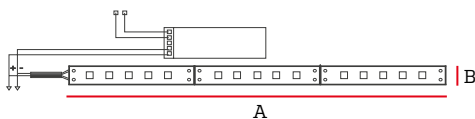

# Cinta LED

La cinta LED para perfil es la solución perfecta para iluminar cualquier espacio con una luz cálida y brillante. Con su fácil instalación y bajo consumo de energía, esta tira LED es ideal para uso en interiores y exteriores. Puede ser cortada a medida para adaptarse a cualquier proyecto de iluminación.

## Dimensiones

A	B
5000mm	10mm