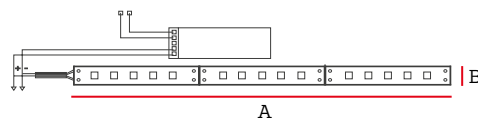

Cinta LED

La cinta LED para perfil es la solución perfecta para iluminar cualquier espacio con una luz neutra y brillante. Con su fácil instalación y bajo consumo de energía, esta tira LED es ideal para uso en interiores. Puede ser cortada a medida para adaptarse a cualquier proyecto de iluminación.

Especificaciones

Tensión: DC 24V

CRI: 80

Código	Tamaño	Potencia	Lúmenes	Temper. de Color	Protección	Pzs
IL150091	5m	14.4W/m	2000 lm/m	4000K	IP20	60

Accesorios

Código	Descripción	Pzs
IL150099	Conector 2 Pin simple sin cable	10
IL1500101	Conector 2 Pin simple con cable	10

Dimensiones

A	B
5000mm	10mm