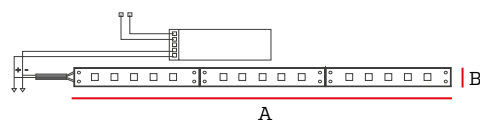

Cinta LED

La cinta LED para perfil es la solución perfecta para iluminar cualquier espacio con una luz cálida y brillante. Con su fácil instalación y bajo consumo de energía, esta tira LED es ideal para uso en interiores. Puede ser cortada a medida para adaptarse a cualquier proyecto de iluminación.

Especificaciones

Tensión: DC 24V

CRI: 80

Código	Tamaño	Potencia	Lúmenes	Temper. de Color	Protección	Pzs
IL150090	5m	14.4W/m	2000 lm/m	3000K	IP20	60

Accesorios

Código	Descripción	Pzs
IL150099	Conector 2 Pin simple sin cable	10
IL1500101	Conector 2 Pin simple con cable	10

Dimensiones

A	B
5000mm	10mm