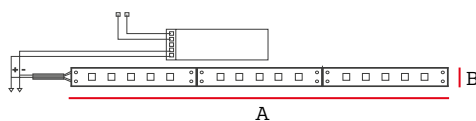

Cinta LED

La cinta LED para perfil es la solución perfecta para iluminar cualquier espacio con una luz neutra y brillante. Con su fácil instalación y bajo consumo de energía, esta tira LED es ideal para uso en interiores y exteriores. Puede ser cortada a medida para adaptarse a cualquier proyecto de iluminación.

Especificaciones

Tensión: DC 24V

CRI: 80

Código	Tamaño	Potencia	Lúmenes	Temper. de Color	Protección	Pzs
IL150088	5m	9.6W/m	1000 lm/m	4000K	IP65	54

Dimensiones

A	B
5000mm	8mm