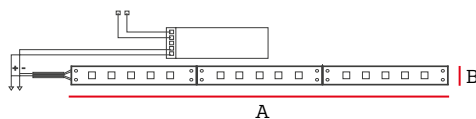

Cinta LED

La cinta LED para perfil es la solución perfecta para iluminar cualquier espacio con una luz cálida y brillante. Con su fácil instalación y bajo consumo de energía, esta tira LED es ideal para uso en interiores y exteriores. Puede ser cortada a medida para adaptarse a cualquier proyecto de iluminación.

Especificaciones

Tensión: DC 24V

CRI: 80

Código	Tamaño	Potencia	Lúmenes	Temper. de Color	Protección	Pzs
IL150087	5m	9.6W/m	1000 lm/m	3000K	IP65	54

Dimensiones

A	B
5000mm	8mm