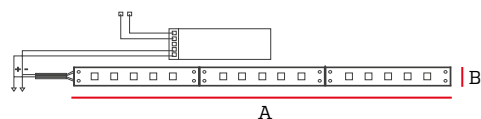

Cinta LED

La cinta LED para perfil es la solución perfecta para iluminar cualquier espacio con una luz blanca y brillante. Con su fácil instalación y bajo consumo de energía, esta tira LED es ideal para uso en interiores. Puede ser cortada a medida para adaptarse a cualquier proyecto de iluminación.

Especificaciones

Tensión: DC 24V

CRI: 80

Código	Tamaño	Potencia	Lúmenes	Temper. de Color	Protección	Pzs
IL150086	5m	9.6W/m	1000 lm/m	6500K	IP20	54

Accesorios

Código	Descripción	Pzs
IL150098	Conector 2 Pin simple sin cable	10
IL1500100	Conector 2 Pin simple con cable	10

Dimensiones

A	B
5000mm	8mm