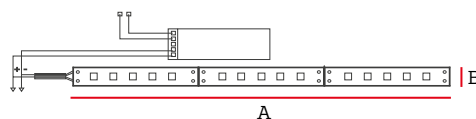

Cinta LED

La cinta LED para perfil es la solución perfecta para iluminar cualquier espacio con una luz neutra y brillante. Con su fácil instalación y bajo consumo de energía, esta tira LED es ideal para uso en interiores. Puede ser cortada a medida para adaptarse a cualquier proyecto de iluminación.

Especificaciones

Tensión: DC 24V

CRI: 80

Código	Tamaño	Potencia	Lúmenes	Temper. de Color	Protección	Pzs
IL150085	5m	9.6W/m	1000 lm/m	4000K	IP20	54

Accesorios

Código	Descripción	Pzs
IL150098	Conector 2 Pin simple sin cable	10
IL1500100	Conector 2 Pin simple con cable	10

Dimensiones

A	B
5000mm	8mm