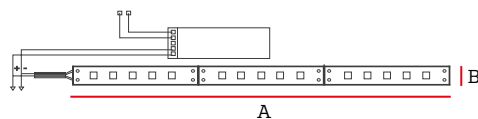

Cinta LED

La cinta LED para perfil es la solución perfecta para iluminar cualquier espacio con una luz cálida y brillante. Con su fácil instalación y bajo consumo de energía, esta tira LED es ideal para uso en interiores. Puede ser cortada a medida para adaptarse a cualquier proyecto de iluminación.

Especificaciones

Tensión: DC 24V

CRI: 80

Código	Tamaño	Potencia	Lúmenes	Temper. de Color	Protección	Pzs
IL150084	5m	9.6W/m	1000 lm/m	3000K	IP20	54

Accesorios

Código	Descripción	Pzs
IL150098	Conector 2 Pin simple sin cable	10
IL1500100	Conector 2 Pin simple con cable	10

Dimensiones

A	B
5000mm	8mm