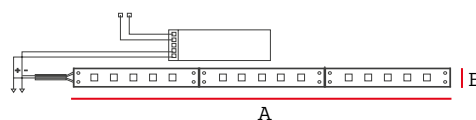

Cinta LED

La cinta LED para perfil es la solución perfecta para iluminar cualquier espacio con una luz neutra y brillante. Con su fácil instalación y bajo consumo de energía, esta tira LED es ideal para uso en interiores. Puede ser cortada a medida para adaptarse a cualquier proyecto de iluminación.

Especificaciones

Tensión: DC 24V

CRI: 80

Código	Tamaño	Potencia	Lúmenes	Temper. de Color	Protección	Pzs
IL150083	5m	4.8W/m	520 lm/m	4000K	IP20	54

Accesorios

Código	Descripción	Pzs
IL150098	Conector 2 Pin simple sin cable	10
IL1500100	Conector 2 Pin simple con cable	10

Dimensiones

A	B
5000mm	8mm