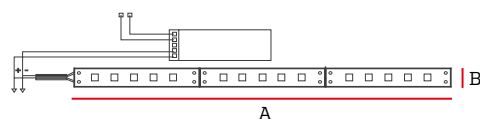

Cinta LED

La cinta LED para perfil es la solución perfecta para iluminar cualquier espacio con una luz cálida y brillante. Con su fácil instalación y bajo consumo de energía, esta tira LED es ideal para uso en interiores. Puede ser cortada a medida para adaptarse a cualquier proyecto de iluminación.

Especificaciones

Tensión: DC 24V

CRI: 80

| Código | Tamaño | Potencia | Lúmenes | Temper. de Color | Protección | Pzs |
|----------|--------|----------|----------|------------------|------------|-----|
| IL150082 | 5m | 4.8W/m | 520 lm/m | 3000K | IP20 | 54 |

Accesorios

| Código | Descripción | Pzs |
|-----------|---------------------------------|-----|
| IL150098 | Conector 2 Pin simple sin cable | 10 |
| IL1500100 | Conector 2 Pin simple con cable | 10 |

Dimensiones