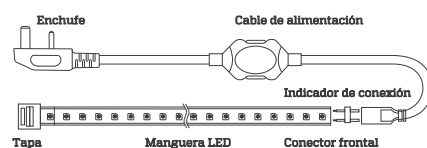

Accesorios

Código	Descripción
IL150081	Conector blanco con extensión