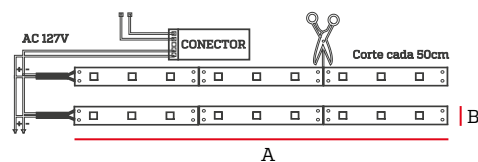

## Especificaciones

Tensión: AC 127V

Ángulo de apertura: 120°

Incluye: 1 conector con extensión,  
1 conector o unión, 2 pines, 1 tapa y 4 grapas

## Aplicaciones

- Iluminación decorativa para el hogar.
- Iluminación en exteriores.
- Iluminación de ambientes.
- Publicidad y promoción.

Grado de Protección

Vida útil 25.000H

Código	Temper. de Color	Potencia	Lúmenes	Tamaño	Vida Útil	Pzs
IL150080	Azul	4.5W/m	-	50m	25.000H	1

## Dimensiones

A	B
50.000mm	10mm