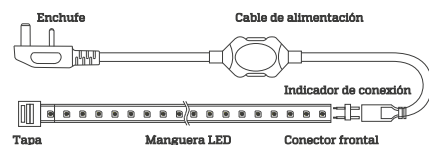

Accesorios

Código	Descripción
IL150081	Conector blanco con extensión