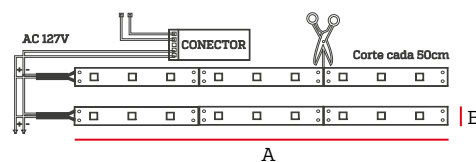

## Especificaciones

Tensión: AC 127V

Ángulo de apertura: 120°

Incluye: 1 conector con extensión,  
1 conector o unión, 2 pines, 1 tapa y 4 grapas

## Dimensiones

A	B
50.000mm	10mm