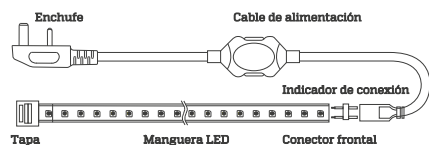

Manguera LED

Especificaciones

Tensión: AC 127V

Ángulo de apertura: 120°

Incluye: 1 conector con extensión,
1 conector o unión, 2 pines, 1 tapa y 4 grapas

Aplicaciones

- Iluminación decorativa para el hogar.
- Iluminación en exteriores.
- Iluminación de ambientes.
- Publicidad y promoción.

Lúmenes
Luz Neutral

Grado de
Protección

Vida útil
25.000H

Código	Temper. de Color	Potencia	Lúmenes	Tamaño	Vida Útil	Pzs
IL150077	4000K	4.5W/m	150 lm/m	50m	25.000H	1

Dimensiones

A	B
50.000mm	10mm

Accesorios

Código	Descripción
IL150081	Conector blanco con extensión