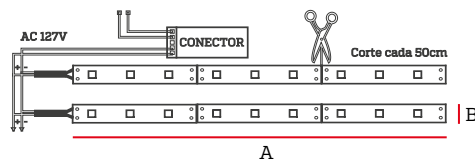

Manguera LED

Especificaciones

Tensión: AC 127V

Ángulo de apertura: 120°

Incluye: 1 conector con extensión,
1 conector o unión, 2 pines, 1 tapa y 4 grapas

Aplicaciones

- Iluminación decorativa para el hogar.
- Iluminación en exteriores.
- Iluminación de ambientes.
- Publicidad y promoción.

Lúmenes
Luz Neutral

Grado de
Protección

Vida útil
25.000H

Código	Temper. de Color	Potencia	Lúmenes	Tamaño	Vida Útil	Pzs
IL150077	4000K	4.5W/m	150 lm/m	50m	25.000H	1

Dimensiones

A	B
50.000mm	10mm

Accesorios

Código	Descripción
IL150081	Conector blanco con extensión