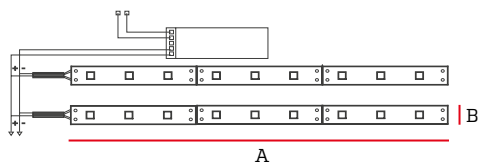

Cinta LED

Especificaciones

Tensión: DC 24V

CRI: 80

Aplicaciones

- Iluminación decorativa para el hogar.
- Iluminación en tiendas y comercios.
- Iluminación en hotelería y restaurantes.

Grado de Protección

5 Metros

Código	Tamaño	Potencia	Lúmenes	Temper. de Color	Protección	Pzs
IL150075	5m	7W/m	500 lm/m	4000K	IP20	44

Dimensiones

A	B
5000mm	5mm