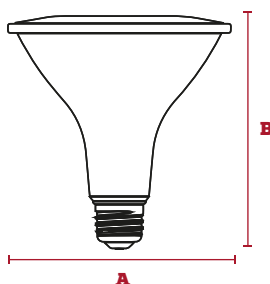

## Especificaciones

Tensión: 100-240V

E27

Ángulo Apertura 35°

2 AÑOS GARANTIZADOS

1400 Lúmenes Luz Cálida

Código	Potencia	Base	Lúmenes	Temper. de Color	Vida Útil	Pzs
IL070488	18W	E27	1400 lm	3000K	25.000H	20

## Dimensiones

A	B
120mm	128mm