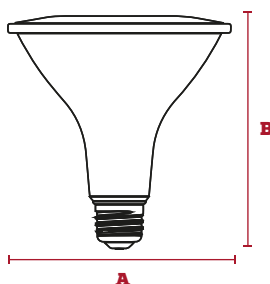

Código	Potencia	Base	Lúmenes	Temper. de Color	Vida Útil	Pzs
IL070487	13W	E27	1050 lm	6500K	25.000H	20

Dimensiones

A	B
120mm	128mm