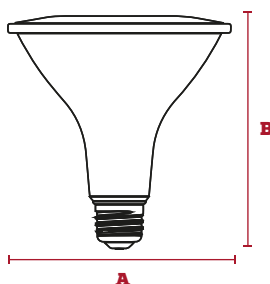

Especificaciones

Tensión: 100-240V

Factor de potencia: 0.5

CRI: 80

E27

Ángulo Apertura 35°

2 AÑOS GARANTIZADOS

1050 Lúmenes Luz Cálida

Código	Potencia	Base	Lúmenes	Temper. de Color	Vida Útil	Pzs
IL070486	13W	E27	1050 lm	3000K	25.000H	20

Dimensiones

A	B
120mm	128mm