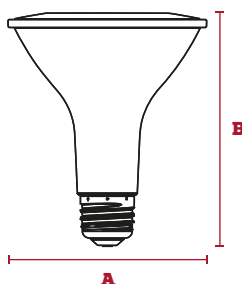

Especificaciones

Tensión: 100-240V

Factor de potencia: 0.5

CRI: 80

Código	Potencia	Base	Lúmenes	Temper. de Color	Vida Útil	Pzs
IL070485	9W	E27	850 lm	6500K	25.000H	40

Dimensiones

A	B
95mm	115mm