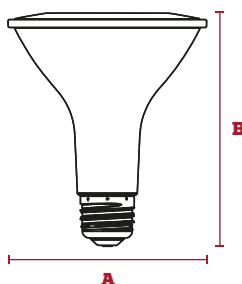

Especificaciones

Tensión: 100-240V

Factor de potencia: 0.5

CRI: 80

E27

Ángulo Apertura 35°

2 AÑOS GARANTIZADOS

850 Lúmenes Luz Cálida

Código	Potencia	Base	Lúmenes	Temper. de Color	Vida Útil	Pzs
IL070484	9W	E27	850 lm	3000K	25.000H	40

Dimensiones

A	B
95mm	115mm