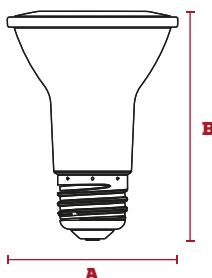

Especificaciones

Tensión: 100-240V

Factor de potencia: 0.5

CRI: 80

Código	Potencia	Base	Lúmenes	Temper. de Color	Vida Útil	Pzs
IL070483	7W	E27	550 lm	6500K	25.000H	100

Dimensiones

A	B
63mm	87mm