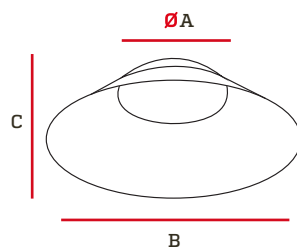

Cubierta plástica para Foco Plus Industrial

Especificaciones

Potencia del foco: 140W - 160W

Código	Material	Pzs
IL070467	Plástico	10

Dimensiones

ØA	B	C
330mm	470mm	470mm