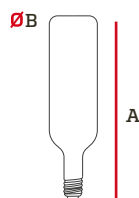

Dimensiones