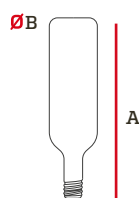

Lúmenes
Luz Cálida

E27

Vida útil
15.000H

Código	Temper. de Color	Potencia	Base	Lúmenes	Vida útil	Pzs
IL070447	2200K	4W	E27	150 lm	15000H	50

Dimensiones

A	B
310mm	80mm