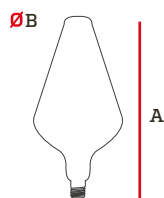

## Aplicaciones

Este foco LED de filamento es perfecto para crear un ambiente cálido y acogedor en cualquier espacio. Con su diseño tubular y acabado en gris ahumado, es una opción elegante y moderna. Con una potencia de 4W, emite una luz de 2200K y 50LM, lo que lo hace ideal para iluminar áreas pequeñas. Además, su ángulo de apertura de 270° permite una iluminación uniforme en toda la habitación.

## Dimensiones

A	B
400mm	188mm