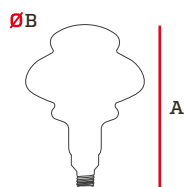

Lúmenes
Luz Cálida

E27

Vida útil
15.000H

Código	Temper. de Color	Potencia	Base	Lúmenes	Vida útil	Pzs
IL070440	2200K	4W	E27	150 lm	15000H	20

Dimensiones

A	B
225mm	165mm