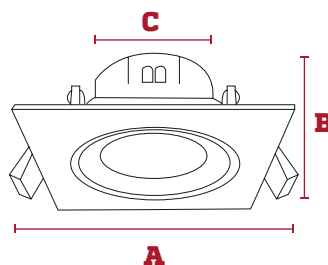

Ojo de Buey

Dirigible integrado

Es la solución perfecta para iluminar cualquier espacio con estilo y eficiencia. Con un ángulo de apertura de 38°, este producto ofrece una luz blanca y agradable con un índice de reproducción cromática de 80. Además, su diseño moderno y elegante se adapta a cualquier ambiente, convirtiéndolo en la mejor opción para iluminar tu hogar u oficina.

Dimensiones

| A | B | C |
|------|------|-------|
| 95mm | 47mm | Ø75mm |