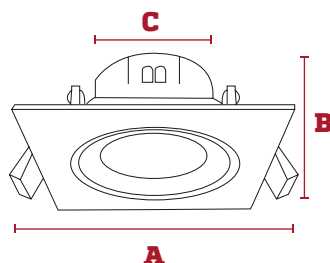

Especificaciones

Tensión: 100-240V

Ángulo
Apertura 38°

Libre de
Mercurio

Lúmenes
Luz Cálida

Código	Potencia	Lúmenes	Temper. de Color	Vida Útil	Pzs
IL040441	7W	500 lm	3000K	25.000H	100

Dimensiones

A	B	C
95mm	47mm	Ø75mm