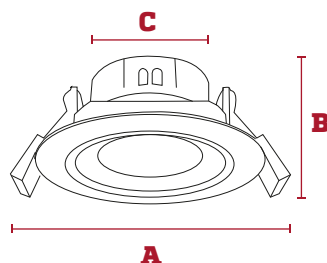

## Dirigible integrado

Es la solución perfecta para iluminar cualquier espacio con estilo y eficiencia. Con ángulo de apertura de 38 este producto ofrece una luz blanca y agradable con un índice de reproducción cromática de 80. Además, su diseño moderno y elegante se adapta a cualquier ambiente, convirtiéndolo en la mejor opción para iluminar tu hogar u oficina.

### Dimensiones

A	B	C
95mm	43mm	Ø75mm